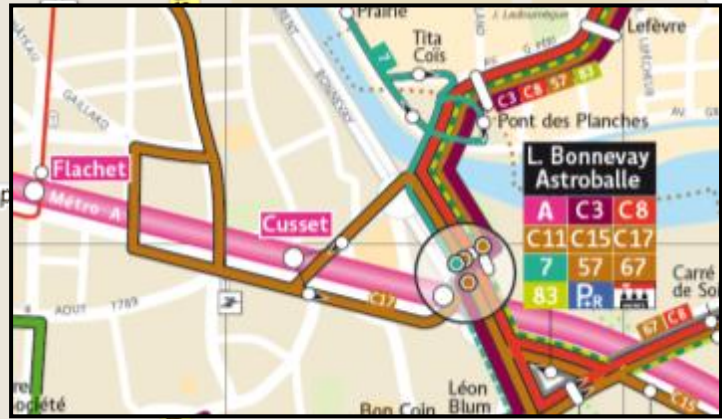

PLAN GÉNÉRAL DES SITES

**Parc de la
Commune de Paris
(Villeurbanne)**

B

**Local Troglos
(Lyon 8^e)**

A

**Gymnase Nelson
Pailloux (Lyon 8^e)**

C

PLAN ACCÈS CLUB

Map
Traffic

Local Troglös
18 rue Volney
(Lyon 8e). Entrée au
R-C dans la cours du
bâtiment

Rue Longefer

Rue Laennec

Rue Volney

Rue Abbé Laurent Rémilleux

20 m
50 ft

Institut de Pharmacie Industrielle de Lyon

Eglise Protestante Evangélique de Lyon 8e

Nouvel R Coiffure

PLAN ACCÈS MUR EXTÉRIEUR (VILLEURBANNE)

Satellite
Traffic

Parc de la Commune de Paris
Face au 11 rue Louis Galvani
(Villeurbanne)

Cusset
TL A C17
SYTRAL

PLAN ACCÈS GYMNASSE NELSON PAILLOU

Petite Guille

C22

SYTRAL

Gymnase Nelson Pailou
23 Avenue Francis de Pressensé
(Lyon 8e)

Viviani

C16 35

SYTRAL