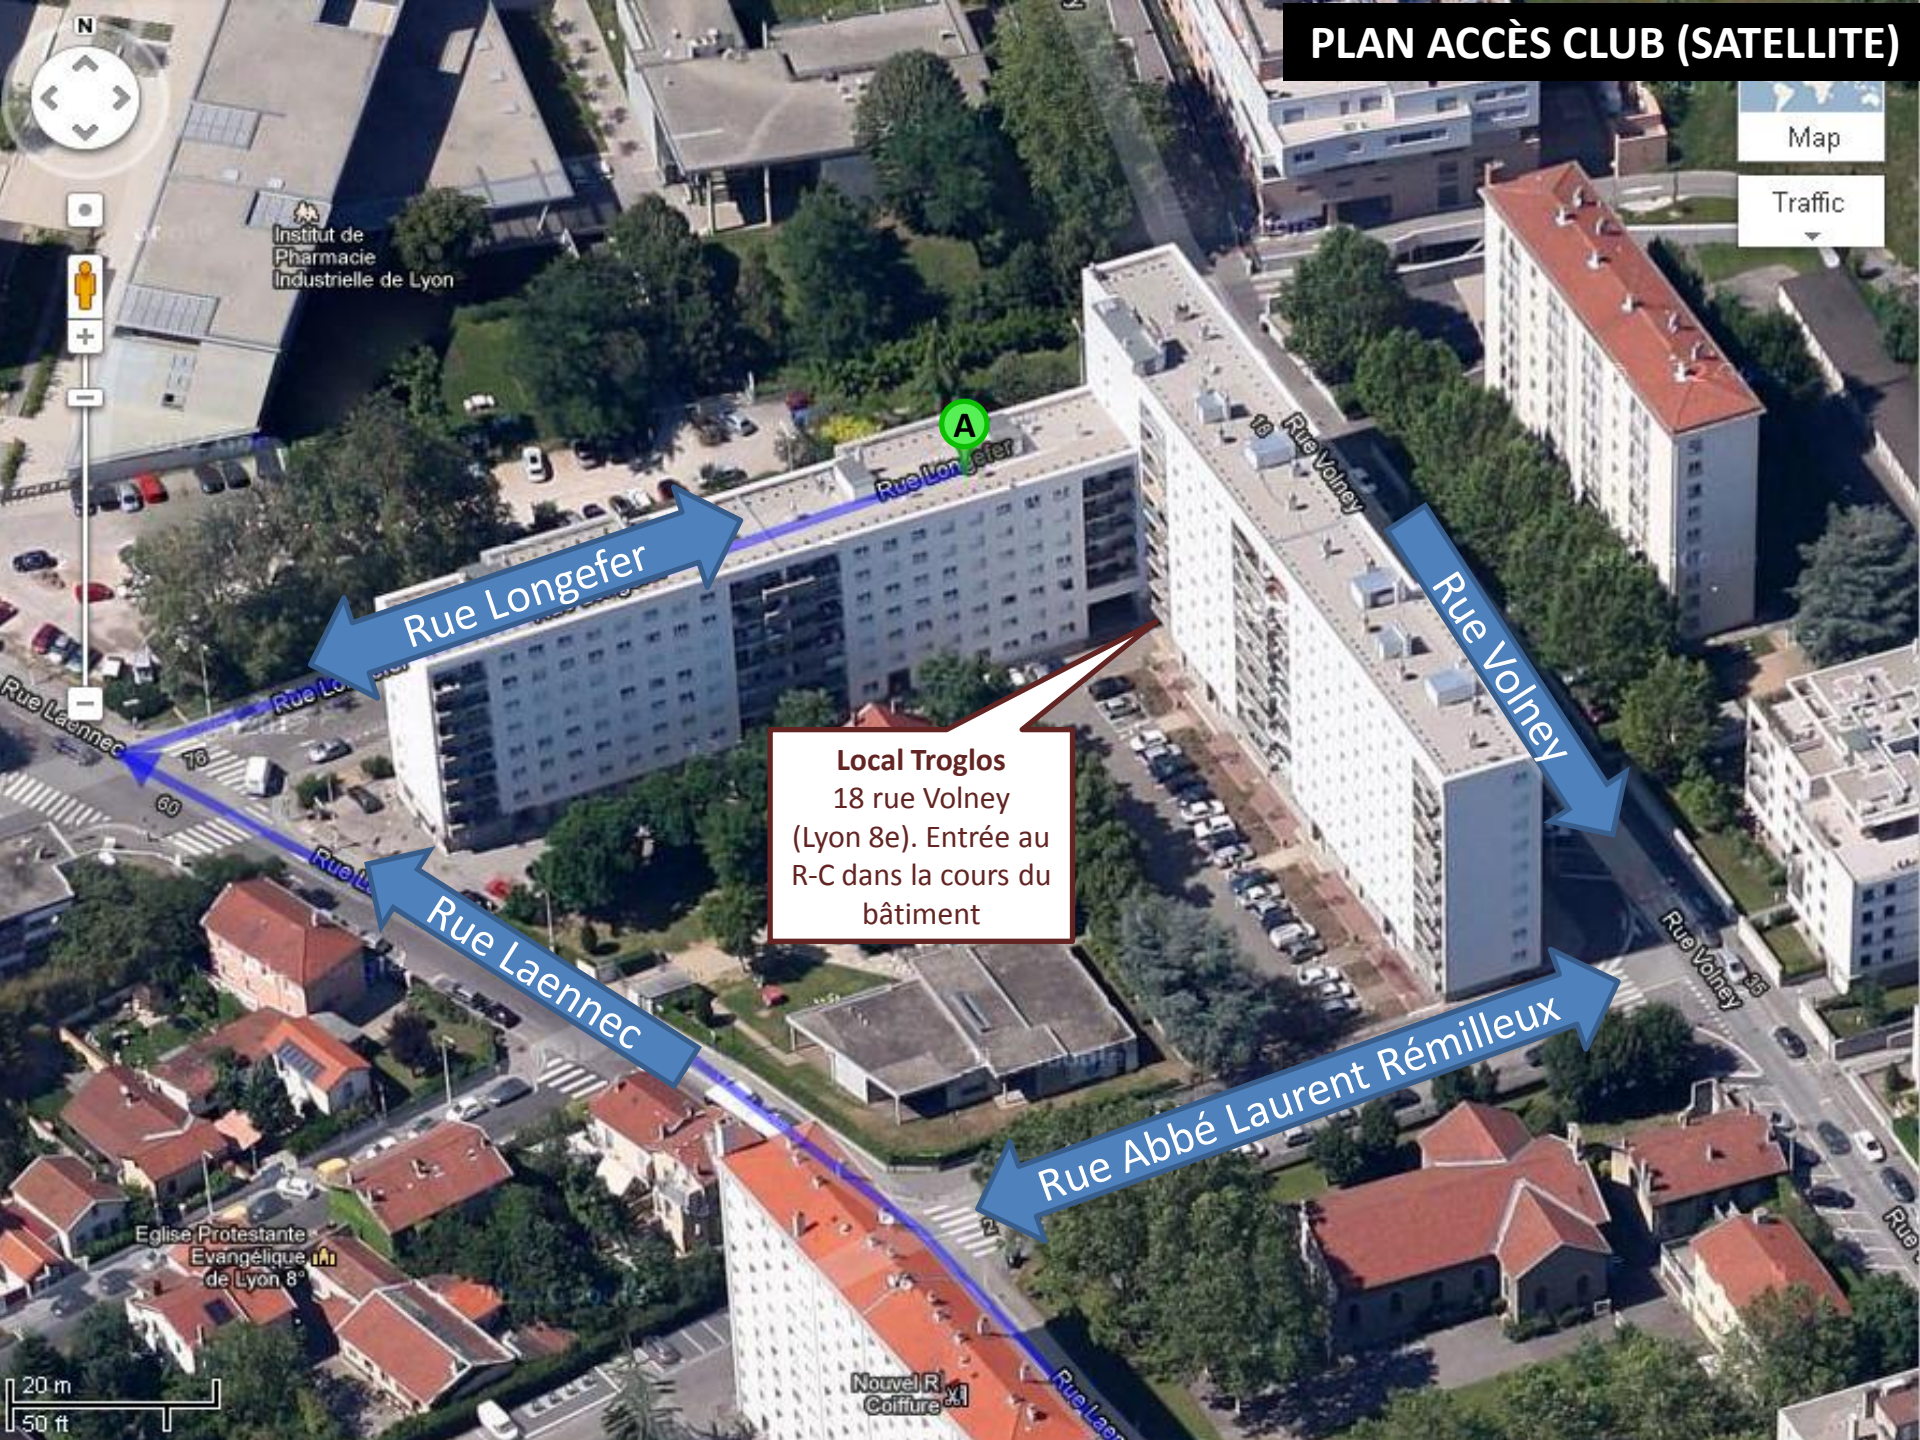

PLAN GÉNÉRAL DES SITES

**Parc de la
Commune de Paris
(Villeurbanne)**

B

**Local Troglos
(Lyon 8^e)**

A

**Gymnase Nelson
Pailloux (Lyon 8^e)**

C

PLAN ACCÈS CLUB

Grange Blanche

D	T2	T5	C8
C13	C16	C22	C26
24	AGENCE		

SYTRAL

Local Troglos
18 rue Volney
(Lyon 8e)

A

Bachut Mairie du 8e

T2	C15	C23	26
----	-----	-----	----

PLAN ACCÈS CLUB (SATELLITE)

Map
Traffic

Local Troglös
18 rue Volney
(Lyon 8e). Entrée au
R-C dans la cours du
bâtiment

Rue Longefer

Rue Laennec

Rue Volney

Rue Abbé Laurent Rémilleux

20 m
50 ft

Institut de Pharmacie Industrielle de Lyon

Eglise Protestante Evangélique de Lyon 8e

Nouvel R Coiffure

PLAN ACCÈS MUR EXTÉRIEUR (VILLEURBANNE)

Satellite
Traffic

Parc de la Commune de Paris
Face au 11 rue Louis Galvani
(Villeurbanne)

Cusset
TL A C17
SYTRAL