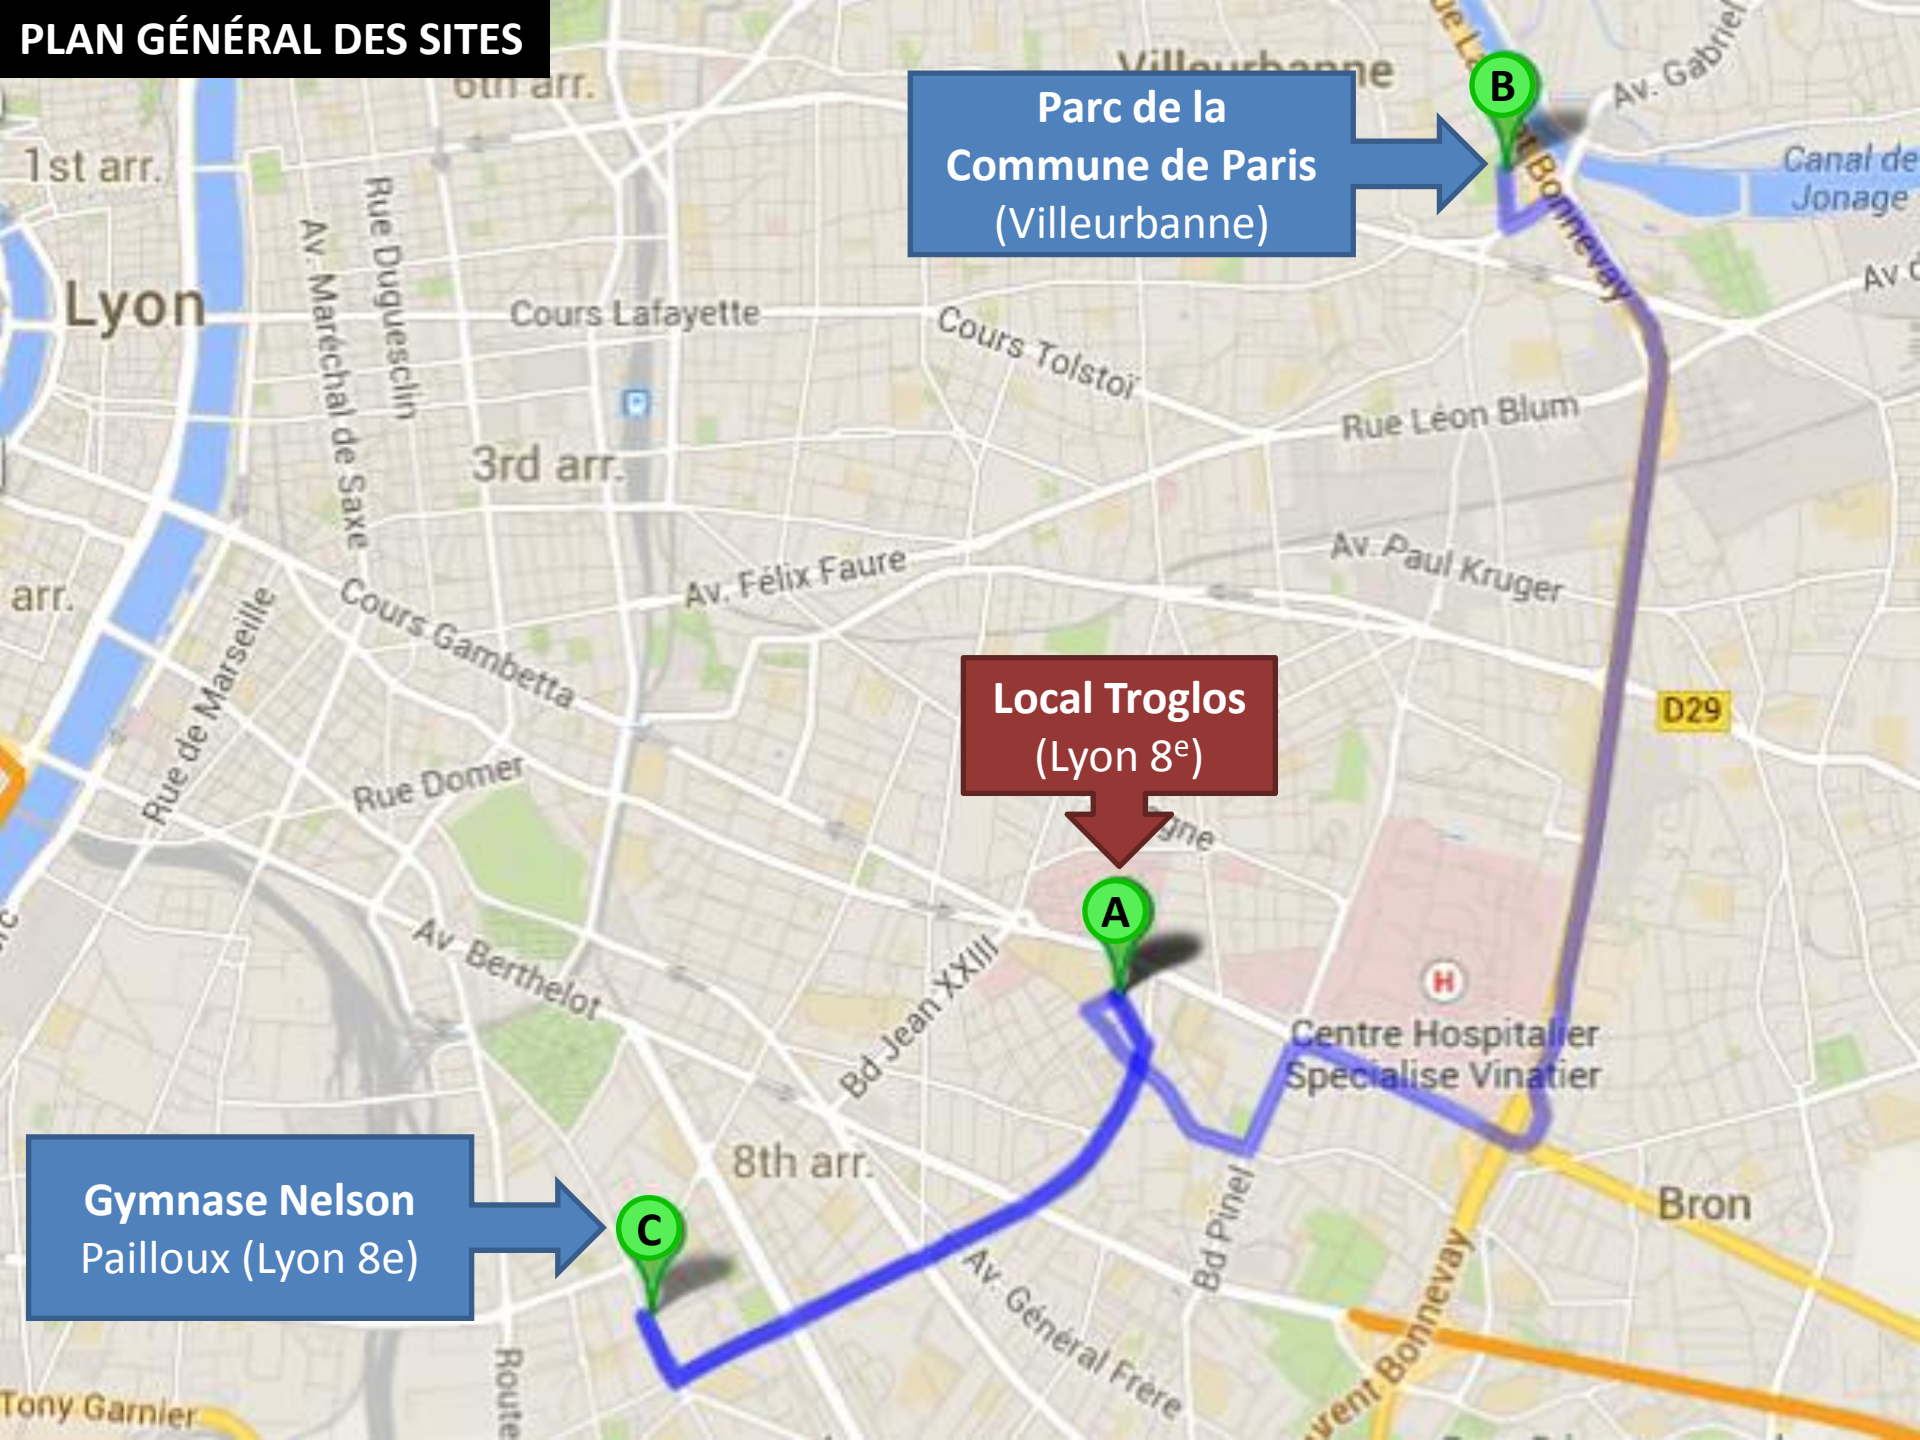

PLAN GÉNÉRAL DES SITES

**Parc de la
Commune de Paris
(Villeurbanne)**

B

**Local Troglos
(Lyon 8^e)**

A

**Gymnase Nelson
Pailloux (Lyon 8^e)**

C

PLAN ACCÈS CLUB

Grange Blanche

D	T2	T5	C8
C13	C16	C22	C26
24	AGENCE		

SYTRAL

Local Troglos
18 rue Volney
(Lyon 8e)

A

Bachut Mairie du 8e

T2	C15	C23	26
----	-----	-----	----

PLAN ACCÈS CLUB (SATELLITE)

Map
Traffic

Local Troglös
18 rue Volney
(Lyon 8e). Entrée au
R-C dans la cours du
bâtiment

Rue Longefer

Rue Laennec

Rue Volney

Rue Abbé Laurent Rémilleux

20 m
50 ft

Institut de Pharmacie Industrielle de Lyon

Eglise Protestante Evangélique de Lyon 8e

Nouvel R Coiffure

PLAN ACCÈS MUR EXTÉRIEUR (VILLEURBANNE)

Satellite
Traffic

Parc de la Commune de Paris
Face au 11 rue Louis Galvani
(Villeurbanne)

Cusset
TL A C17
SYTRAL